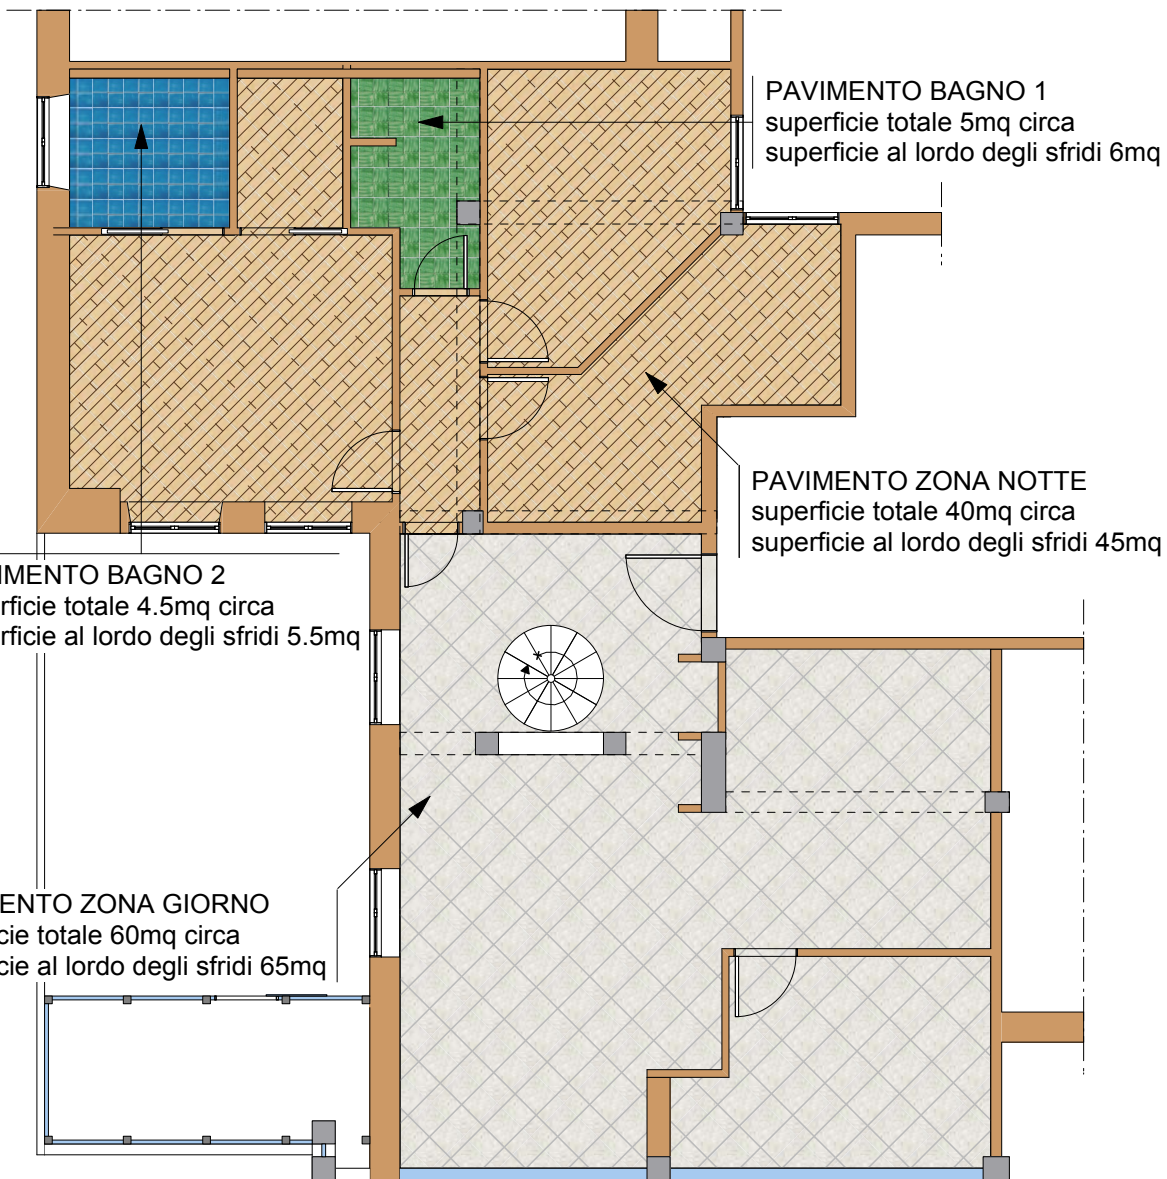

BAGNO PADRONALE

TIPO: PIASTRELLA
 MODELLO: CERA SARDA
 COLORE: AZZURRO
 DIM: 20cm x 20cm
 POSA: IN LINEA

BAGNO DI SERVIZIO

TIPO: PIASTRELLA
 MODELLO: CERA SARDA
 COLORE: VERDE
 DIM: 20cm x 20cm
 POSA: IN LINEA

ZONA GIORNO

TIPO: PIASTRELLA
 MODELLO: GRES PORCELLANATO
 COLORE: BEIGE CHIARO
 DIM: 60cm x 40cm
 POSA: 45°

ZONA NOTTE

TIPO: PARQUET
 MODELLO: LISTONE GIORDANO
 ESSENZA: ACERO DI FONTAINES
 DIM: 80cm x 12,5cm
 POSA: 45°

© Arch.Tomaso Clivio 2015

Architettura
 Progetti On-line

06/05/2015 - CLIENTE: - PROGETTO: RISTRUTTURAZIONE APPARTAMENTO
 OGGETTO TAVOLA: PROGETTO ARCHITETTONICO - FORMATO TAVOLA: A4 - SCALA: 1:50

Architetto
 a Domicilio